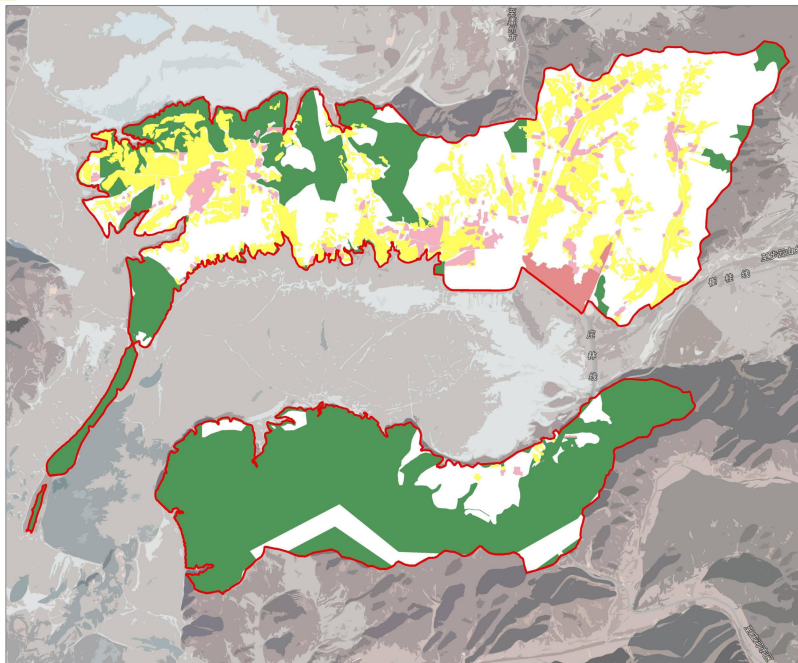

桂云花村位于桂云花满族乡的西南处，东靠岭东村，南邻荷花山镇，西北均与碧流河水库相依，北侧有一部分与三道岭村接壤。

(二) 规划范围

本次桂云花满族乡桂云花村村庄规划范围为桂云花村行政区划范围为准(不包含桂云花满族乡城镇开发边界内国土空间)，总面积：1742.66 公顷。

(三) 规划期限

规划近期至 2027 年，远期至 2035 年。

二、“多规合一”空间管控

落实《庄河市国土空间总体规划（2021-2035年）》、《庄河市桂云花满族乡国土空间总体规划（2021-2035年）》等上位规划相关内容，以自然地理格局为基础，进一步优化桂云花满族乡桂云花村国土空间总体格局。

一心：依托桂云花满族乡政府所在地以及村委会所在地的小城镇组团，形成服务全村生产生活的村级综合服务中心。

两轴：依托庄林线形成南北向的发展轴线，以及崔桂线形成的东西发展轴，行程与周边村庄的产业联动。

四片区：生态旅游区、林木涵养区、农业种植区、水产养殖区、以碧流河水库为依托进行水产饲养的区域。

四、人居环境整治规划

人居环境整治主要对象是规划中已经集中布局的村庄居民点，结合农民生产生活方式，从土地综合整治、公共安全治理、公共设施完善、公用设施布局、景观风貌和建筑风貌美化等角度对村庄人居环境进行规划设计。

五、近期整治规划

近期建设重点解决桂云花村最为迫切的问题，同时为村庄未来整体发展进行铺垫。按照 15 分钟生活圈服务范围，规划增设

公共服务设施、公用设施、民政设施，提升村庄的整体服务水平；完善村庄道路的硬化，实现“屯屯通”；为村庄道路建设排水边沟，提升村庄的排污问题，同时增加垃圾收集点以及公共厕所等环境设施，提升村庄的环境。在规划期内将桂云花满族乡桂云花村打造成一个人干净整洁、生活富足的村庄。

六、附图

大连市庄河市桂云花满族乡桂云花村村庄规划 (2021-2035)

各类控制线管控图

大连市庄河市桂云花满族乡桂云花村村庄规划 (2021-2035)

空间结构规划图

大连市庄河市桂云花满族乡桂云花村村庄规划 (2021-2035)

村域国土空间规划图

大连市庄河市桂云花满族乡桂云花村村庄规划 (2021-2035)

产业布局规划图