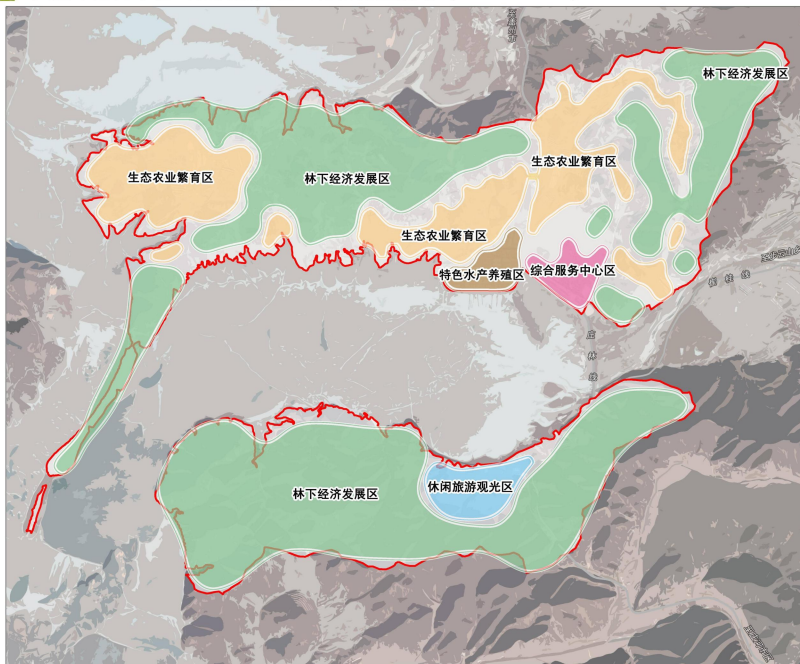

一心：依托桂云花满族乡政府所在地以及村委会所在地的小城镇组团，形成服务全村生产生活的村级综合服务中心。

两轴：依托庄林线形成南北向的发展轴线，以及崔桂线形成的东西发展轴，行程与周边村庄的产业联动。

四片区：生态旅游区、林木涵养区、农业种植区、水产养殖区、以碧流河水库为依托进行水产饲养的区域。

四、人居环境整治规划

人居环境整治主要对象是规划中已经集中布局的村庄居民点，结合农民生产生活方式，从土地综合整治、公共安全治理、公共设施完善、公用设施布局、景观风貌和建筑风貌美化等角度对村庄人居环境进行规划设计。

五、近期整治规划

近期建设重点解决桂云花村最为迫切的问题，同时为村庄未来整体发展进行铺垫。按照 15 分钟生活圈服务范围，规划增设

公共服务设施、公用设施、民政设施，提升村庄的整体服务水平；完善村庄道路的硬化，实现“屯屯通”；为村庄道路建设排水边沟，提升村庄的排污问题，同时增加垃圾收集点以及公共厕所等环境设施，提升村庄的环境。在规划期内将桂云花满族乡桂云花村打造成一个人干净整洁、生活富足的村庄。

六、附图

大连市庄河市桂云花满族乡桂云花村村庄规划 (2021-2035)

各类控制线管控图

大连市庄河市桂云花满族乡桂云花村村庄规划 (2021-2035)

空间结构规划图

大连市庄河市桂云花满族乡桂云花村村庄规划 (2021-2035)

村域国土空间规划图

大连市庄河市桂云花满族乡桂云花村村庄规划 (2021-2035)

产业布局规划图

大连市庄河市桂云花满族乡桂云花村村庄规划 (2021-2035)

村民版规划图

村规民约

村民自治立规章，村规民约记心上，
 条约本是大家定，人人遵守理应当，
 文明创建共行动，移风易俗倡新风，
 永跟党走听党说，热爱家乡爱祖国，
 村容村貌是门面，经常打扫好习惯，
 农田河道常治理，自家庭院也别乱，
 及时处理畜禽便，合理利用降污染，
 人居环境大改观，美丽乡村成花园，
 邻里团结是不少，家庭和睦百事兴，
 诚实守信为根本，耕读持家美名传，
 农业种植是基础，田间地头勤管护，
 发展产业靠技术，创业增收有前途，
 班子成员重托，正气凛然做楷模，
 体察民情听民说，顺应民意为民做，
 以民为本同心德，共同致富谋良策，
 千家万户齐努力，大家庭里同欢乐。