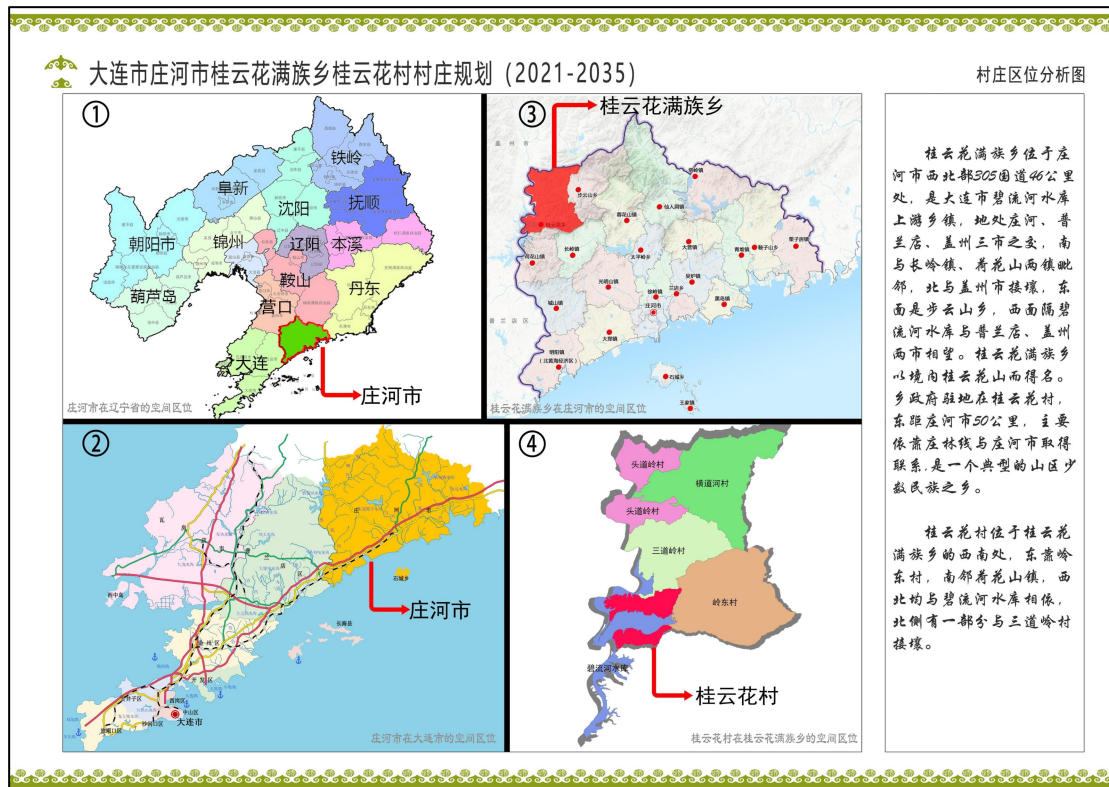

《庄河市桂云花满族乡桂云花村村庄规划 (2021-2035年)》公示

一、基本情况

(一) 区域位置

桂云花满族乡位于庄河市西北部 305 国道 46 公里处，是大连市碧流河水库上游乡镇，地处庄河、普兰店、盖州三市之交，南与长岭镇、荷花山两镇毗邻，北与盖州市接壤，东面是步云山乡，西面隔碧流河水库与普兰店、盖州两市相望。桂云花满族乡以境内桂云花山而得名。乡政府驻地在桂云花村，距庄河市 50 公里，是一个典型的山区少数民族之乡。

三、村域空间发展规划

（一）产业发展

充分利用现状产业资源，促进一二三产有机融合发展：第一产业重点巩固种植农业，发展林下经济模式，提高农产品质量和

技术含量；第二产业保留现状不做增量，加强现有产业设施的周边环境控制；第三产业结合山林资源打造森林休闲旅游业、生态康养产业，完善村庄服务设施。

（二）人口规模

至规划期末 2035 年，人口总数估算为 1700 人。

（三）空间发展布局

规划打造“一心、两轴、四片区”的空间格局。

一心：依托桂云花满族乡政府所在地以及村委会所在地的小城镇组团，形成服务全村生产生活的村级综合服务中心。

两轴：依托庄林线形成南北向的发展轴线，以及崔桂线形成的东西发展轴，行程与周边村庄的产业联动。

四片区：生态旅游区、林木涵养区、农业种植区、水产养殖区、以碧流河水库为依托进行水产饲养的区域。

四、人居环境整治规划

人居环境整治主要对象是规划中已经集中布局的村庄居民点，结合农民生产生活方式，从土地综合整治、公共安全治理、公共设施完善、公用设施布局、景观风貌和建筑风貌美化等角度对村庄人居环境进行规划设计。

五、近期整治规划

近期建设重点解决桂云花村最为迫切的问题，同时为村庄未来整体发展进行铺垫。按照 15 分钟生活圈服务范围，规划增设

公共服务设施、公用设施、民政设施，提升村庄的整体服务水平；完善村庄道路的硬化，实现“屯屯通”；为村庄道路建设排水边沟，提升村庄的排污问题，同时增加垃圾收集点以及公共厕所等环境设施，提升村庄的环境。在规划期内将桂云花满族乡桂云花村打造成一个人干净整洁、生活富足的村庄。

六、附图