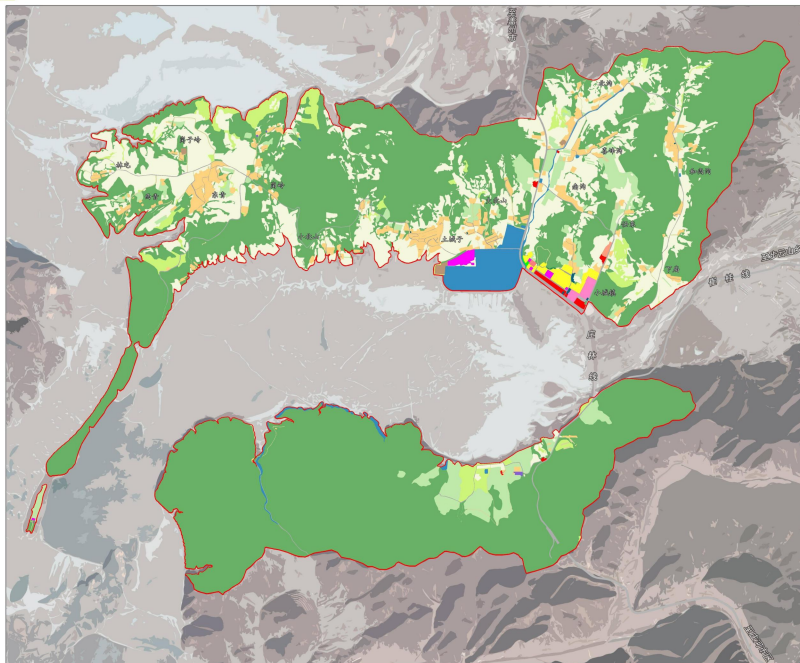

桂云花村位于桂云花满族乡的西南处，东靠岭东村，南邻荷花山镇，西北均与碧流河水库相依，北侧有一部分与三道岭村接壤。

(二) 规划范围

本次桂云花满族乡桂云花村村庄规划范围为桂云花村行政区划范围为准(不包含桂云花满族乡城镇开发边界内国土空间)，总面积：1742.66 公顷。

(三) 规划期限

规划近期至 2027 年，远期至 2035 年。

二、“多规合一”空间管控

落实《庄河市国土空间总体规划（2021-2035年）》、《庄河市桂云花满族乡国土空间总体规划（2021-2035年）》等上位规划相关内容，以自然地理格局为基础，进一步优化桂云花满族乡桂云花村国土空间总体格局。

一心：依托桂云花满族乡政府所在地以及村委会所在地的小城镇组团，形成服务全村生产生活的村级综合服务中心。

两轴：依托庄林线形成南北向的发展轴线，以及崔桂线形成的东西发展轴，行程与周边村庄的产业联动。

四片区：生态旅游区、林木涵养区、农业种植区、水产养殖区、以碧流河水库为依托进行水产饲养的区域。

四、人居环境整治规划

人居环境整治主要对象是规划中已经集中布局的村庄居民点，结合农民生产生活方式，从土地综合整治、公共安全治理、公共设施完善、公用设施布局、景观风貌和建筑风貌美化等角度对村庄人居环境进行规划设计。

大连市庄河市桂云花满族乡桂云花村村庄规划 (2021-2035)

各类控制线管控图

大连市庄河市桂云花满族乡桂云花村村庄规划 (2021-2035)

空间结构规划图

大连市庄河市桂云花满族乡桂云花村村庄规划 (2021-2035)

村域国土空间规划图

大连市庄河市桂云花满族乡桂云花村村庄规划 (2021-2035)

产业布局规划图

大连市庄河市桂云花满族乡桂云花村村庄规划 (2021-2035)

村民版规划图

村规民约

村民自治立规章，村规民约记心上，
 条约本是大家定，人人遵守理应当，
 文明创建共行动，移风易俗倡新风，
 永跟党走听党说，热爱家乡爱祖国，
 村容村貌是门面，经常打扫好习惯，
 农田河道常治理，自家庭院也别乱，
 及时处理畜禽便，合理利用降污染，
 人居环境大改观，美丽乡村成花园，
 邻里团结是不少，家庭和睦百事兴，
 诚实守信为根本，耕读持家美名传，
 农业种植是基础，田间地头勤管护，
 发展产业靠技术，创业增收有前途，
 班子成员重托，正气凛然做楷模，
 体察民情听民说，顺应民意为民做，
 以民为本同心德，共同致富谋良策，
 千家万户齐努力，大家庭里同欢乐。