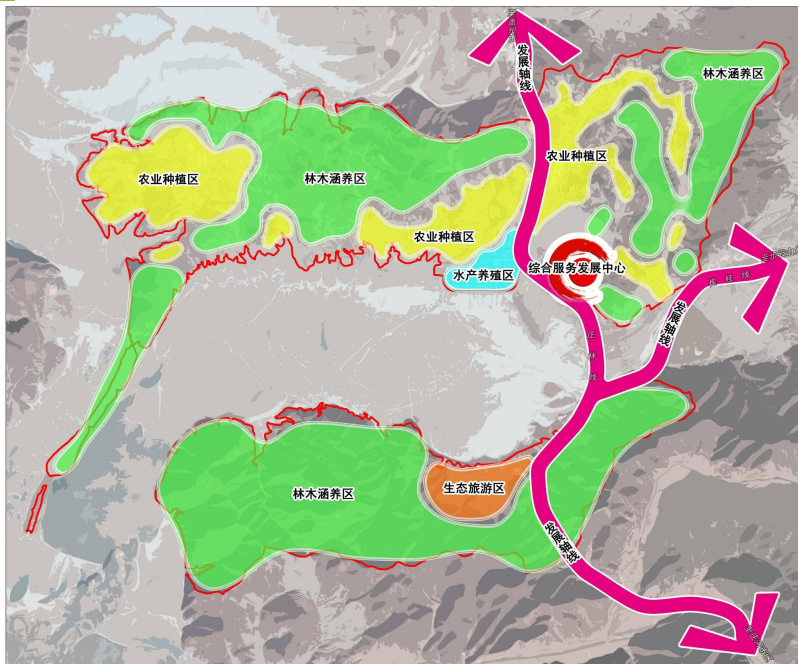

大连市庄河市桂云花满族乡桂云花村村庄规划 (2021-2035)

大连市庄河市桂云花满族乡桂云花村村庄规划 (2021-2035)