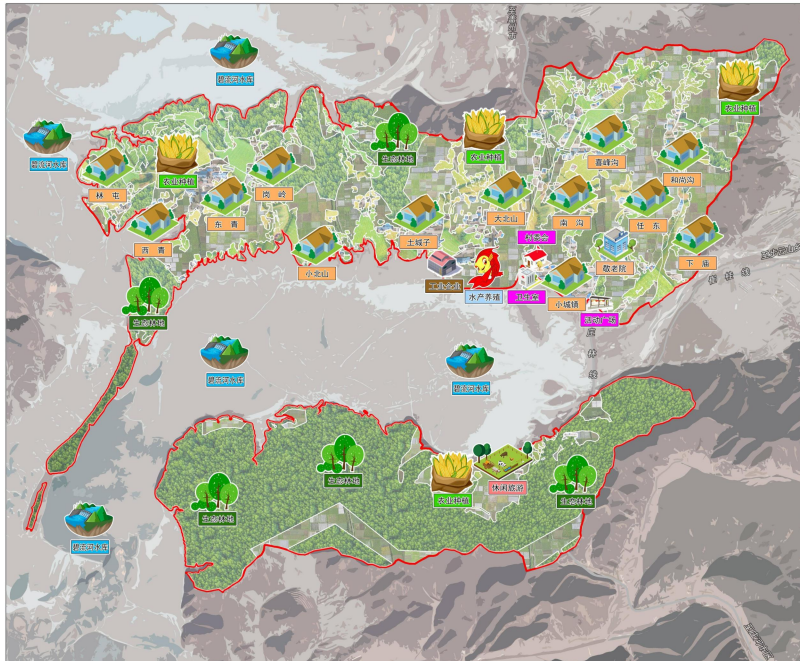

《庄河市桂云花满族乡桂云花村村庄规划 (2021-2035年)》公示

一、基本情况

(一) 区域位置

桂云花满族乡位于庄河市西北部 305 国道 46 公里处，是大连市碧流河水库上游乡镇，地处庄河、普兰店、盖州三市之交，南与长岭镇、荷花山两镇毗邻，北与盖州市接壤，东面是步云山乡，西面隔碧流河水库与普兰店、盖州两市相望。桂云花满族乡以境内桂云花山而得名。乡政府驻地在桂云花村，距庄河市 50 公里，是一个典型的山区少数民族之乡。

一心：依托桂云花满族乡政府所在地以及村委会所在地的小城镇组团，形成服务全村生产生活的村级综合服务中心。

两轴：依托庄林线形成南北向的发展轴线，以及崔桂线形成的东西发展轴，行程与周边村庄的产业联动。

四片区：生态旅游区、林木涵养区、农业种植区、水产养殖区、以碧流河水库为依托进行水产饲养的区域。

四、人居环境整治规划

人居环境整治主要对象是规划中已经集中布局的村庄居民点，结合农民生产生活方式，从土地综合整治、公共安全治理、公共设施完善、公用设施布局、景观风貌和建筑风貌美化等角度对村庄人居环境进行规划设计。

大连市庄河市桂云花满族乡桂云花村村庄规划 (2021-2035)

各类控制线管控图

大连市庄河市桂云花满族乡桂云花村村庄规划 (2021-2035)

空间结构规划图

大连市庄河市桂云花满族乡桂云花村村庄规划 (2021-2035)

村域国土空间规划图

大连市庄河市桂云花满族乡桂云花村村庄规划 (2021-2035)

产业布局规划图

大连市庄河市桂云花满族乡桂云花村村庄规划 (2021-2035)

村民版规划图

村规民约

村民自治立规章，村规民约记心上，
 条约本是大家定，人人遵守理应当，
 文明创建共行动，移风易俗倡新风，
 永跟党走听党说，热爱家乡爱祖国，
 村容村貌是门面，经常打扫好习惯，
 农田河道常治理，自家庭院也别乱，
 及时处理畜禽便，合理利用降污染，
 人居环境大改观，美丽乡村成花园，
 邻里团结是不少，家庭和睦百事兴，
 诚实守信为根本，耕读持家美名传，
 农业种植是基础，田间地头勤管护，
 发展产业靠技术，创业增收有前途，
 班子成员重托，正气凛然做楷模，
 体察民情听民说，顺应民意为民做，
 以民为本同心德，共同致富谋良策，
 千家万户齐努力，大家庭里同欢乐。